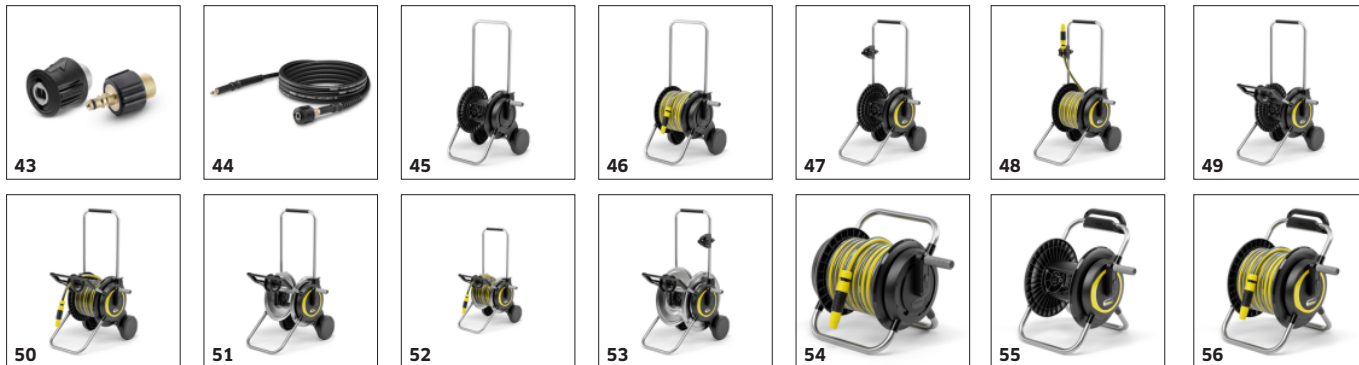

PRÍSLUŠENSTVO PRE BATÉRIOVÝ VYSOKOTLAKOVÝ ČISTIČ K 2 BATTERY 1.117-200.0

		Objednávacie číslo		
VYSOKOTLAKOVÉ HADICE				
Súprava s náhradnou vysokotlakovou hadicou: Systém od roku 1992				
Sada adaptérov pre predĺženie hadice	43	2.643-037.0	Dvojdielny set adaptérov pre pripojenie predĺžovacej hadice so závitmi na vysokotlakový čistič s rýchlospojku Quick Connect.	☐
Predĺžovacia vysokotlaková hadica: Systém pre stroje so systémom Quick Connect				
Predĺženie vysokotlakovkej hadice, 6 m	44	2.641-709.0	Predĺženie vysokotlakovkej hadice pre vyššiu flexibilitu. 6 m robustná kvalitná hadica Ø 8 pre dlhú životnosť. Pre stroje K2 - K7 od roku výroby 2008 s prípojkou Quick Connect.	☐
ODKLADANIE HADÍC A HADICOVÉ VOZÍKY				
Hose trolley HT 2	45	2.645-361.0		☐
Hose trolley HT 2.20 Set	46	2.645-362.0		☐
Hose trolley HT 3	47	2.645-363.0		☐
Hose trolley HT 3.20 Set	48	2.645-364.0		☐
Hose trolley HT 4	49	2.645-365.0		☐
Hose trolley HT 4.20 Set	50	2.645-366.0		☐
Hose trolley HT 5 M	51	2.645-367.0		☐
Hose trolley HT 5.20 M Set	52	2.645-368.0		☐
Hose trolley HT 6 M	53	2.645-369.0		☐
Hose reel HR 2.10 Set	54	2.645-370.0		☐
Hose reel HR 3	55	2.645-371.0		☐
Wall-mounted hose reel HR 3.20 Set	56	2.645-372.0		☐

■ Štandardná výbava. ☐ Príslušenstvo na objednávku.