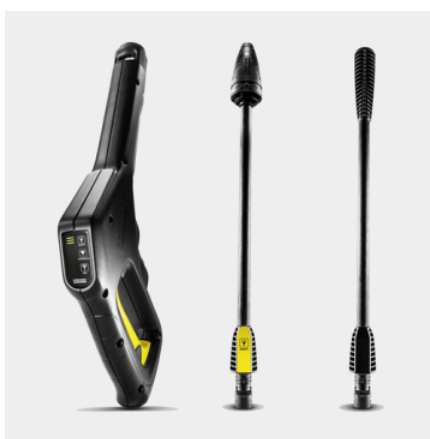

Vysokotlaká pištoľ s displejom úrovne tlaku

- Pracovné nadstavce pre rôzne použitie
- Displej na vysokotlakovej pištoľi umožňuje ľahké ovládanie úrovne tlaku