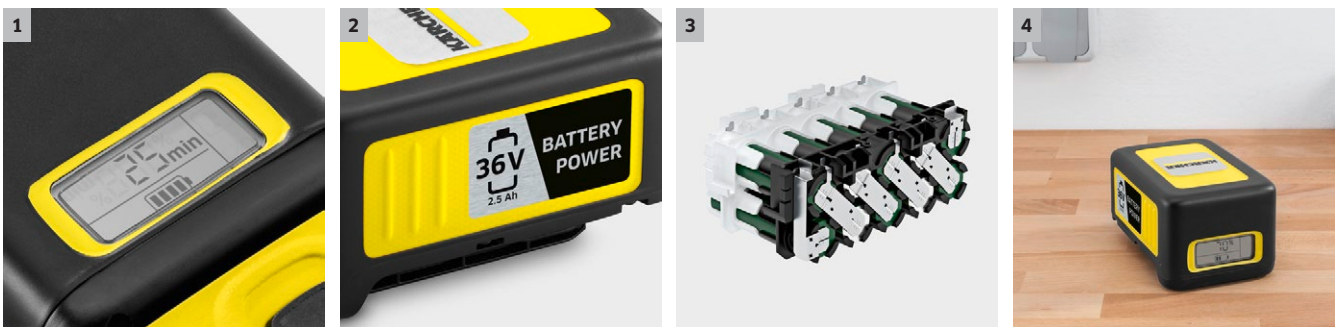

Batéria 36 V/ 2,5 Ah

Batéria 36 V/2,5 Ah Battery Power s inovatívnou technológiou Real Time vrátane displeja LCD na zobrazenie stavu batérie. Vhodná pre všetky zariadenia systému batérií 36 V Battery Power.

1 Inovačná technológia reálneho času

- Integrovaný LCD displej vždy zobrazuje zvyšnú dobu chodu, zvyšnú dobu nabíjania a stav nabitia batérie.

2 36 V platforma batérií Kärcher

- Pre použitie vo všetkých zariadeniach systému batérií Battery Power 36 V od spoločnosti Kärcher.
- Pre použitie vo všetkých zariadeniach s platformou batérií 36 V Kärcher Battery Power +.

3 Výkonné lítium-iónové články

- Lítium-iónová batéria zaručuje konštantný výkon a zabraňuje samovybíjaniu a memory efektu.

4 Automatický režim skladovania

- Predlžuje životnosť článkov.

Batéria 36 V/ 2,5 Ah