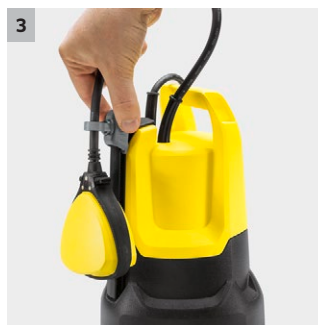

Ponorné čerpadlo SP 5 Dual

Robustné ponorné čerpadlo SP 5 Dual s funkciou 2-v-1 pre špinavú vodu, so zostatkovou výškou kvapaliny 1 mm a výškovo nastaviteľným plavákovým spínačom. Prietok až 9.500 l / h čistej a špinavej vody.

1 Keramické mechanické tesnenie

- Pre extra dlhú životnosť.

2 Funkcia 2 v 1 - odsávanie nečistôt a čistenie tvrdých podláh

- Na znečistenú vodu a ploché nasávanie do 1 mm.
- Jednoduchým nastavením filtračného koša vyberte požadovaný režim.

3 Výškovo prestaviteľný plavákový spínač

- Zvyšuje flexibilitu pri nastavovaní bodu spínania čerpadla a chráni pred chodom nasucho.

4 Rýchlospojka Quick Connect

- Prípojka na rýchle a nekomplikované pripojenie hadíc s priemerom 1 1/4" na čerpadlo.

Výbava

Pohodlné držadlo	■
Hadicová prípojka	1 1/4"
Systém Quick Connect na rýchle a jednoduché pripojenie hadice	■
Prestavenie manuálnej a automatickej prevádzky	Možnosť zafixovania plavákového spínača
Funkcia 2 v 1	■
Výškovo nastaviteľný plavákový spínač pre lepšiu flexibilitu	■
Keramické mechanické tesnenie	■
■ Štandardná výbava.	