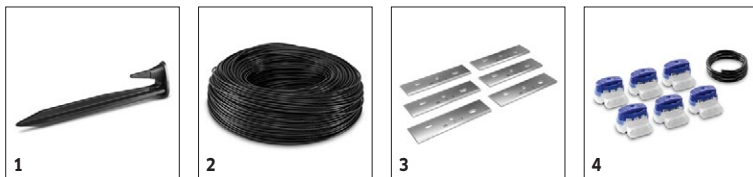

ROBOTICKÁ KOSAČKA RLM 4

1.445-000.0

KÄRCHER

		Objednávacie číslo						Cena	
Robotická kosačka									
Klince do trávniku	1	2.445-024.0						Príslušenstvo pre robotickú kosačku Kärcher: klince do trávniku na upevnenie obvodového drôtu v tráve. V trávniku rýchlo zarastú a podržia drôt tam, kde patrí.	☒
Obvodový drôt	2	2.445-025.0						Ukáže robotickej kosačke, kde sa môže v záhrade pohybovať: 150 metrov dlhý obvodový drôt pre bezpečnú navigáciu na trávniku.	☐
Súprava náhradných nožov	3	2.445-026.0						Náhradné nože pre robotickú kosačku umožňujú rez ako žiletkou. Pre dlhšiu životnosť sú čepele po celej dĺžke obojstranne brúsené a kalené.	☐
Súprava na opravu drôtu	4	2.445-027.0						Pomocou súpravy na opravu drôtu pre robotickú kosačku Kärcher je možné spoľahlivo opraviť zlomený drôt a ľubovoľne spájať a predlžovať obvodový drôt.	☐

■ Štandardná výbava. □ Príslušenstvo na objednávku.