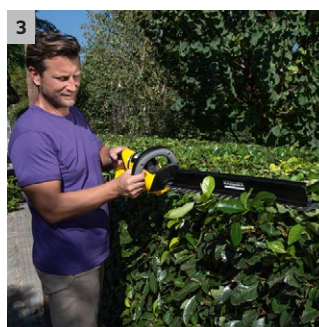

Nožnice na živý plot HGE 36-60 Battery

Výkonné akumulátorové nožnice na živý plot HGE 36-60 Battery sú vybavené rukoväťou otočnou o 180°, zbernou lištou a 2-stupňovou reguláciou rýchlosti. Batéria nie je súčasťou výbavy.

1 2-stupňová regulácia rýchlosti

- Podľa použitia je možné si vybrať medzi maximálnou rýchlosťou a maximálnou silou.
- Stupeň 1: vysoká rýchlosť. Ideálny pre presne tvarované rezy.

2 Otočná rukoväť

- Rukoväť je možné otočiť v niekoľkých stupňoch o 180°, aby sa zaistilo pohodlné držanie tela.

3 Zametač

- Odhodí pokosený porast pohodlne na zem pred používateľa, ktorý by inak spadol do živého plotu.

4 Funkcia pílenia

- Obzvlášť praktické pre živé ploty s občasnými hrubšími vetvami.

Nožnice na živý plot HGE 36-60 Battery

Výbava

Stupne rýchlosti		2
Rukoväť		otočný
Funkcia pílenia		■
Ochrana vedenia		■
Ochrana noža		■
Závesné oko		■
Zametač		■

■ Štandardná výbava. * Výška zaistenia: 1 m, jednostranný rez v úrovni 1

NOŽNICE NA ŽIVÝ PLOT HGE 36-60 BATTERY 1.444-250.0