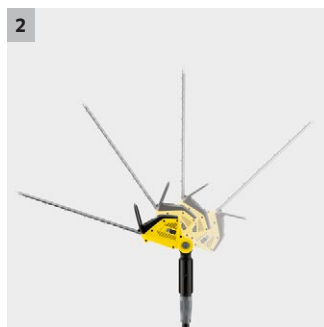

Teleskopické nožnice na živý plot PHG 18-45 Battery

Akumulátorové teleskopické nožnice na živý plot PHG 18-45 Battery zastrihnú vysoký živý plot bez rebríka pomocou predlžovacieho prvku. Ohybná rezná hlava umožňuje strihanie rôznych kontúr. Batéria nie je súčasťou výbavy.

1

2

3

4

1 Predlžovací prvok

- Umožňuje rezanie vysokých živých plotov. So skrutkovými uzávermi a úsporným odložením.

3 Zametač

- Odrezaný porast sa nedostane do živého plota, ale prakticky pred živý plot.

2 Otáčateľná rezná hlava s možnosťou nastavenia uhla

- 4 stupne s rozsahom 115° umožňujú rezanie rôznych kontúr.

4 Funkcia pílenia

- Integrovaná funkcia pílenia umožňuje aj pílenie hrubších konárov.

Teleskopické nožnice na živý plot PHG 18-45 Battery

Technické informácie

Objednávacie číslo	1.444-210.0	
	4054278547978	
Dĺžka rezu		45
Vzdialenosť zubov	mm	18
Uhol reznej hlavy		115
Typ rezacej čepele		Diamantom brúsené
Rýchlosť noža	Striha / min	2700
Typ motora		Motor s kefami
Systém batérií		18 V Systém batérií
Napätie	V	18
Výkon na jedno nabitie batérie *	m	250 (2,5 Ah) / 500 (5,0 Ah)
Dĺžka prevádzky na jedno nabitie akumulátora		35 (2,5 Ah) / 70 (5,0 Ah)
Hmotnosť bez príslušenstva	kg	4,2
Hmotnosť vr. obalu	kg	5,6
Rozmery (d x š x v)	mm	2910 × 122 × 240