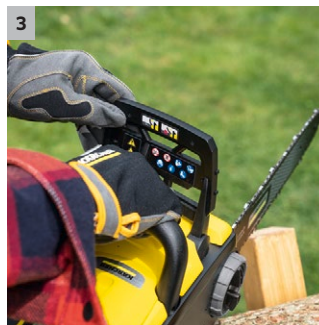

Reťazová píla CNS Battery 36-35

S vysokou rýchlosťou reťaze a širokou dĺžkou lišty: Akumulátorová reťazová píla CNS 36-35 Battery je vhodná najmä pre náročnú starostlivosť o stromy.

1

1 Napnutie reťaze bez použitia nástroja

- Napínanie reťaze bez námahy pomocou otočného spínača.

2

2 Automatické mazanie reťaze

- Na použitie akumulátorovej reťazovej píly bez údržby.

3

3 Ochrana proti spätnému nárazu

- Reťaz sa okamžite zastaví - pre maximálnu bezpečnosť v prípade spätného nárazu

4

4 Drapáková zarážka

- Bezpečné vedenie a presné rezanie pomocou fixovania reťazovej píly na rezanom materiáli.

Reťazová píla CNS Battery 36-35

- Ideálne pre starostlivosť o stromy s hrubými konármi alebo na vytínanie malých stromov
- Jednoduché nastavenie a obsluha
- Brzda reťaze a bezpečnostné odistenie pre bezpečné používanie

Výbava

Vodiaca lišta	■
Pilová reťaz	■
Olejová fľaša	■
Ochrana reťaze	■
Napnutie reťaze bez použitia nástroja	■
Automatické mazanie reťaze	■
Reťazová brzda	■
Ukazovateľ hladiny oleja	■

■ Štandardná výbava. * Ø vetvy: 10 cm