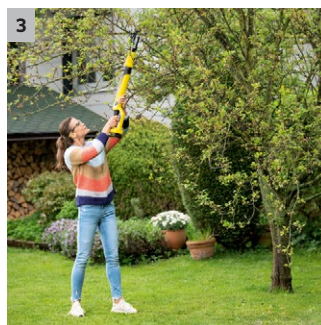

Nožnice na konáre TLO Battery 18-32

Strihanie vetiev jediným stlačením tlačidla - akumulátorové nožnice na konáre s kvalitnou čepeľou umožňujú ľahké strihanie konárov a vetiev s priemerom do 3 cm.

1 Systém batérií Battery Power 18 V od spoločnosti Kärcher

- Zariadenie je možné prevádzkovať so všetkými 18 V batériami od spoločnosti Kärcher.

2 Bypass čepeľ

- Strihá obzvlášť precízne a bez potreby sily.

3 Rozsiahly dosah

- Ľahko dosiahne aj na vyššie vetvy

4 Pevný hák na zavesenie

- Vďaka háku, ktorý tiež slúži ako svorka, môžete odstrániť vetvy, ktoré uviazli v strome.

Nožnice na konáre TLO Battery 18-32

- Jednoducho ostriháte aj ťažko prístupné oblasti
- Pri strihaní, vďaka bypass čepeľi, nie je potrebná žiadna ďalšia sila